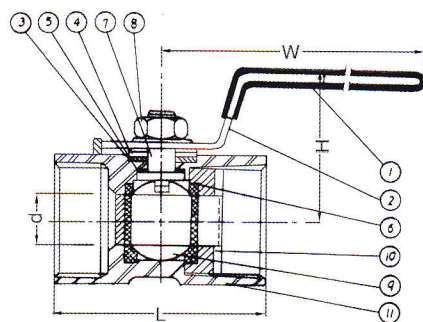

一件式球阀

ONE PIECE BALL VALVE 316 1000 PSI

SIZE	D	L	H	W
1/4"	4.6	39	22	80
3/8"	6.8	44	26	80
1/2"	9.2	56	31	90
3/4"	12.5	59	34	90
1"	15	71	38	105
1-1/4"	20	78	43	105
1-1/2"	25	83	50	129
2"	32	100	57	129

NO.	PARTS 部件名称	MATERIAL 材质
1	PLASTIC COVER 手柄套	PLASTIC
2	HANDLE 手柄	AISI304
3	THRUST WASHER 止推垫圈	PTFE
4	PACKING RING 填料垫	AISI304
5	STEM PACKING 阀杆填料	PTFE
6	SEAT 阀座	15%R-RTFE
7	STEM 阀杆	AISI316
8	STEM NUT 螺母	AISI304
9	BALL 球	SATM-A351-CF8M
10	CAP 阀盖	AISI316
11	BODY 阀体	ASTM-A351-CF8M

二件式球阀

TWO PIECE BALL VALVE 316 1000 PSI

SIZE	D	L	H	W
1/4"	11.6	57	49	120
3/8"	12.7	57	49	120
1/2"	15	63.5	51	120
3/4"	20	75	58	130
1"	25	89	70	154
1-1/4"	32	99	80	154
1-1/2"	38	118	88	185
2"	50.8	136	97	185
2 1/2"	65	162	150	250
3"	80	181	160	250

NO.	PARTS 部件名称	MATERIAL 材质
1	BODY 阀体	AISI316
2	BODY CAP 阀盖	AISI316
3	BALL 球	AISI316
4	SEAT 阀座	PTFE
5	STEM 阀杆	AISI316
6	SEAL 密封垫	PTFE
7	THRUST WASHER 止推垫圈	PTFE
8	PACKING 填料	PTFE
9	GLAND NUT 压紧螺母	AISI304
10	WASHER 垫圈	AISI304
11	STEM NUT 螺母	AISI304
12	HANDLE 手柄	AISI304
13	PLASTIC COVER 手柄套	PLASTIC