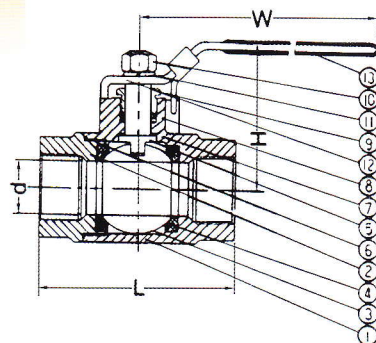

一件式球阀

ONE PIECE BALL VALVE 316 1000 PSI

SIZE	D	L	H	W
1/4"	4.6	39	22	80
3/8"	6.8	44	26	80
1/2"	9.2	56	31	90
3/4"	12.5	59	34	90
1"	15	71	38	105
1-1/4"	20	78	43	105
1-1/2"	25	83	50	129
2"	32	100	57	129

NO.	PARTS 部件名称	MATERIAL 材质
1	PLASTIC COVER 手柄套	PLASTIC
2	HANDLE 手柄	AISI304
3	THRUST WASHER 止推垫圈	PTFE
4	PACKING RING 填料垫	AISI304
5	STEM PACKING 阀杆填料	PTFE
6	SEAT 阀座	15%R-RTFE
7	STEM 阀杆	AISI316
8	STEM NUT 螺母	AISI304
9	BALL 球	SATM-A351-CF8M
10	CAP 阀盖	AISI316
11	BODY 阀体	ASTM-A351-CF8M

二件式球阀

TWO PIECE BALL VALVE 316 1000 PSI

SIZE	D	L	H	W
1/4"	11.6	57	49	120
3/8"	12.7	57	49	120
1/2"	15	63.5	51	120
3/4"	20	75	58	130
1"	25	89	70	154
1-1/4"	32	99	80	154
1-1/2"	38	118	88	185
2"	50.8	136	97	185
2 1/2"	65	162	150	250
3"	80	181	160	250

NO.	PARTS 部件名称	MATERIAL 材质
1	BODY 阀体	AISI316
2	BODY CAP 阀盖	AISI316
3	BALL 球	AISI316
4	SEAT 阀座	PTFE
5	STEM 阀杆	AISI316
6	SEAL 密封垫	PTFE
7	THRUST WASHER 止推垫圈	PTFE
8	PACKING 填料	PTFE
9	GLAND NUT 压紧螺母	AISI304
10	WASHER 垫圈	AISI304
11	STEM NUT 螺母	AISI304
12	HANDLE 手柄	AISI304
13	PLASTIC COVER 手柄套	PLASTIC