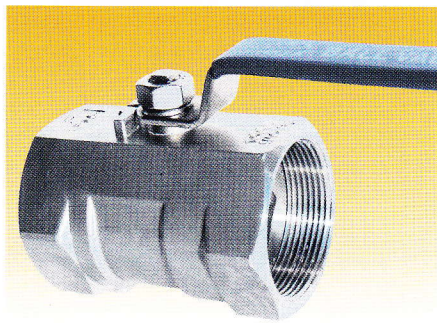

一件式球阀

ONE PIECE BALL VALVE 316 1000 PSI

SIZE	D	L	H	W
1/4"	4.6	39	22	80
3/8"	6.8	44	26	80
1/2"	9.2	56	31	90
3/4"	12.5	59	34	90
1"	15	71	38	105
1-1/4"	20	78	43	105
1-1/2"	25	83	50	129
2"	32	100	57	129

NO.	PARTS 部件名称	MATERIAL 材质
1	PLASTIC COVER 手柄套	PLASTIC
2	HANDLE 手柄	AISI304
3	THRUST WASHER 止推垫圈	PTFE
4	PACKING RING 填料垫	AISI304
5	STEM PACKING 阀杆填料	PTFE
6	SEAT 阀座	15%R-RTFE
7	STEM 阀杆	AISI316
8	STEM NUT 螺母	AISI304
9	BALL 球	SATM-A351-CF8M
10	CAP 阀盖	AISI316
11	BODY 阀体	ASTM-A351-CF8M

二件式球阀

TWO PIECE BALL VALVE 316 1000 PSI

SIZE	D	L	H	W
1/4"	11.6	57	49	120
3/8"	12.7	57	49	120
1/2"	15	63.5	51	120
3/4"	20	75	58	130
1"	25	89	70	154
1-1/4"	32	99	80	154
1-1/2"	38	118	88	185
2"	50.8	136	97	185
2 1/2"	65	162	150	250
3"	80	181	160	250

NO.	PARTS 部件名称	MATERIAL 材质
1	BODY 阀体	AISI316
2	BODY CAP 阀盖	AISI316
3	BALL 球	AISI316
4	SEAT 阀座	PTFE
5	STEM 阀杆	AISI316
6	SEAL 密封垫	PTFE
7	THRUST WASHER 止推垫圈	PTFE
8	PACKING 填料	PTFE
9	GLAND NUT 压紧螺母	AISI304
10	WASHER 垫圈	AISI304
11	STEM NUT 螺母	AISI304
12	HANDLE 手柄	AISI304
13	PLASTIC COVER 手柄套	PLASTIC